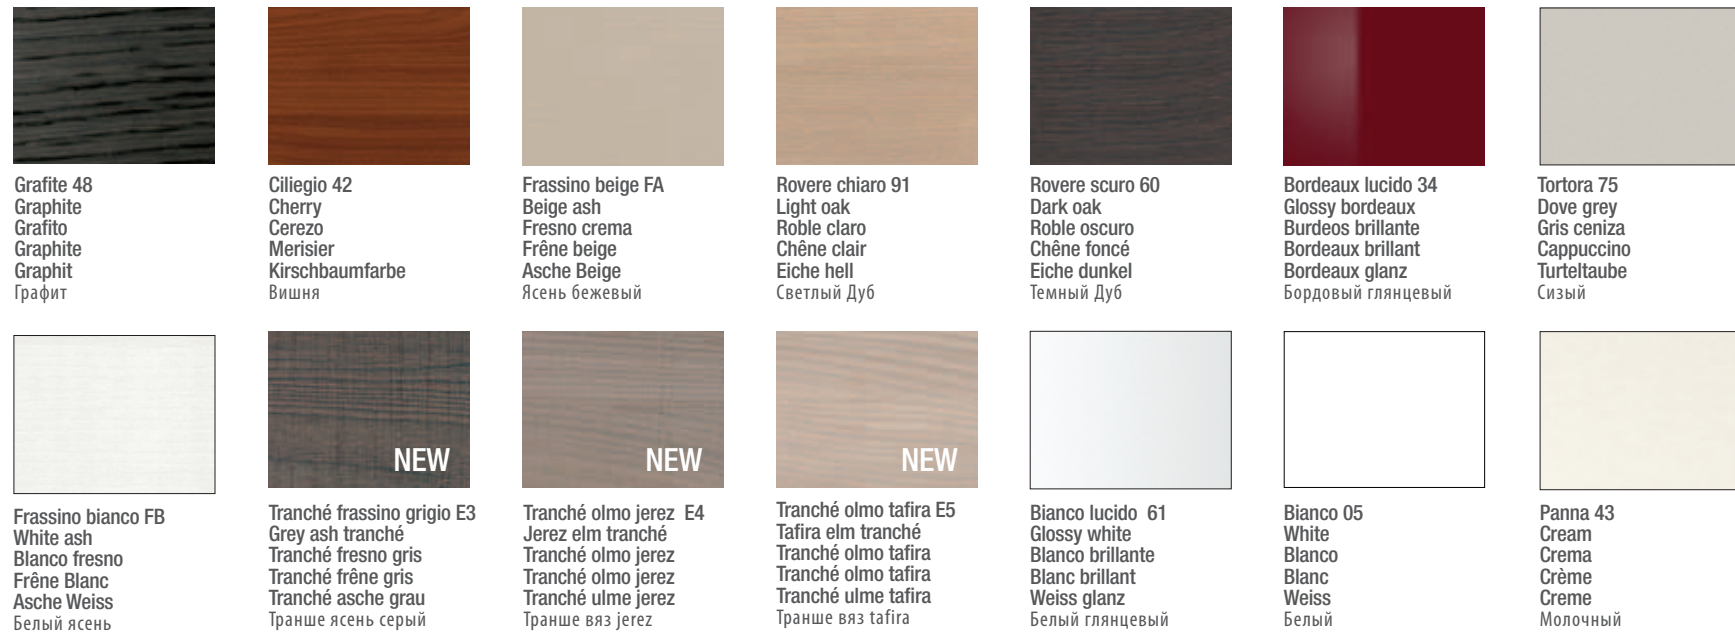

TAVOLI E SEDIE - TABLES AND CHAIRS
MESASY SILLAS - TABLES ET CHAISES
TISCHE UND STÜHLE - СТОЛЫ И СТУЛЬЯ

Tavolo Alu con struttura bianca, Brill, testa di moro
Alu table with white, Brill, dark brown structure
Mesa Alu con estructura blanca, Brill, marrón oscuro
Table Alu blanc, brillant, brun
Tisch Alu Weiss, Brill, Dunkelbraun
Стол Alu белый, Brill, тёмно-коричневый

Sedia Vintage
Vintage chair
Silla Vintage
Chaise Vintage
Stuhl Vintage
стул Vintage

FINITURE E COLORI - FINISHES AND COLOURS - ACABADOS Y COLORES
 FINITIONS ET COULEURS - FEINBEARBEITUNGEN UND FARBE - ЦВЕТА И ОТДЕЛКИ

CONCAS

Bianco - White
 Blanco - Blanc
 Weiss - Белый

Testa di moro - Darkbrown
 Marrón oscuro - Brun
 Braun - Темно-коричневый

TECA

Cromo - Chrome - Cromo
 Chrome - Chrom - хром

TECA

Nichel - Nickel - Niquel
 Nickel - Nickel - Никель