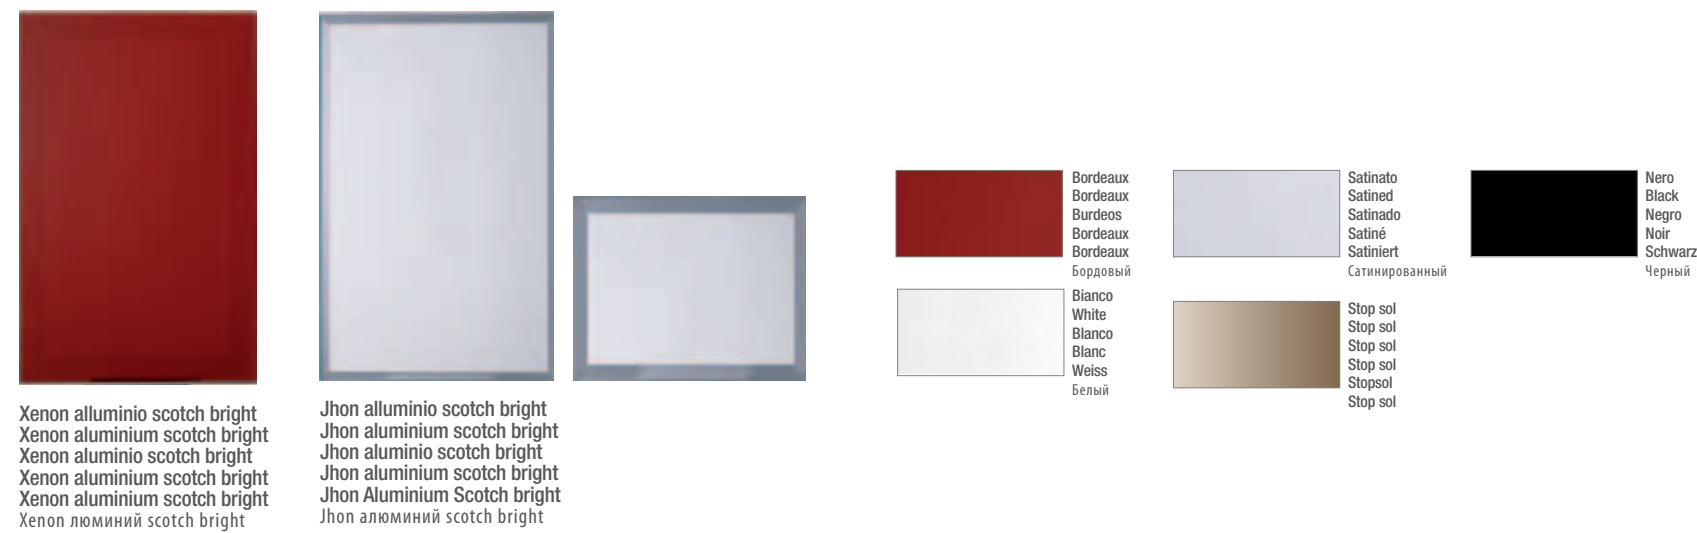

VETRO - GLASS - VIDRIO - VERRE - GLAS - СТЕКЛО

MANIGLIA XENON SCOTCH BRIGHT
ANTA VETRO XENON
XENON HANDLE SCOTCH BRIGHT
XENON GLASS DOOR
TIRADOR XENON SCOTCH BRIGHT
PUERTA VIDRIO XENON
POIGNE XENON SCOTCH BRIGHT
VERRE XENON
GRIFF XENON SCOTCH BRIGHT
GLASFRONT XENON
РУЧКИ XENON SCOTCH BRIGHT
СТЕКЛО XENON

DI SERIE - STANDARD - DE
SERIE - DE SERIE - STANDARD
СЕРИЙНЫЕ

MANIGLIA COMMA INT. 148 MM SCOTCH BRIGHT
ANTA VETRO JHON
MM. 148 SCOTCH BRIGHT COMMA HANDLE
JHON GLASS DOOR
TIRADOR COMMA SCOTCH BRIGHT MM. 148
PUERTA VIDRIO JHON
POIGNE COMMA SCOTCH BRIGHT MM. 148
VERRE JHON
GRIFF COMMA 148 MM SCOTCH BRIGHT
GLASFRONT JHON
РУЧКИ COMMA SCOTCH BRIGHT
СТЕКЛО JHON

DI SERIE - STANDARD - DE
SERIE - DE SERIE - STANDARD
СЕРИЙНЫЕ

MANIGLIE - HANDLES - TIRADORES - POIGNEES - GRIFF - РУЧКИ

DI SERIE - STANDARD - DE SERIE - DE SERIE
STANDARD - СЕРИЙНЫЕ ELLE

Scotch bright - Scotch bright
Scotch bright - Scotch bright
Scotch bright

DI SERIE - STANDARD - DE SERIE - DE SERIE
STANDARD - СЕРИЙНЫЕ

Scotch bright - Scotch bright
Scotch bright - Scotch bright
Scotch bright

ELLE

Scotch bright - Scotch bright
Scotch bright - Scotch bright
Scotch bright

CONCAS

Bianco - White
Blanco - Blanc
Weiss - Белый

Testa di moro - Darkbrown
Marrón oscuro - Brun
Braun - Темно-коричневый

TECA

Cromo - Chrome - Cromo
Chrome - Chrom - хром

TECA

Nichel - Nickel - Niquel
Nickel - Nickel - Никель

STRATY

Alluminio - Aluminium - Aluminio
Aluminium - Aluminium - Алюминий

DOGA

Nichel - Nickel - Niquel
Nickel - Nickel - Никель

BILMA

Acciaio Inox - Stainless Steel - Acero
Acier - Edelstahl - Нержавеющая Сталь

OSSO

Cromo - Chrome - Cromo
Chrome - Chrom - хром

DOGA

Alluminio - Aluminium - Aluminio
Aluminium - Aluminium - Алюминий

SLIDE

Acciaio Inox - Stainless Steel - Acero
Acier - Edelstahl - Нержавеющая Сталь

VIDRIO

Cromo - Chrome - Cromo
Chrome - Chrom - хром

VEGA

Cromo - Chrome - Cromo
Chrome - Chrom - хром

PONTE

Acciaio Inox - Stainless Steel - Acero
Acier - Edelstahl - Нержавеющая Сталь

ARCO

Acciaio Inox - Stainless Steel - Acero
Acier - Edelstahl - Нержавеющая Сталь

MINI

Acciaio Inox - Stainless Steel - Acero
Acier - Edelstahl - Нержавеющая Сталь

VIRGOLA

Bronzo - Bronze - Bronce
Bronze - Bronze - Бронза

RIGA

Cromo - Chrome - Cromo
Chrome - Chrom - хром

VENUS

Cromo - Chrome - Cromo
Chrome - Chrom - хром